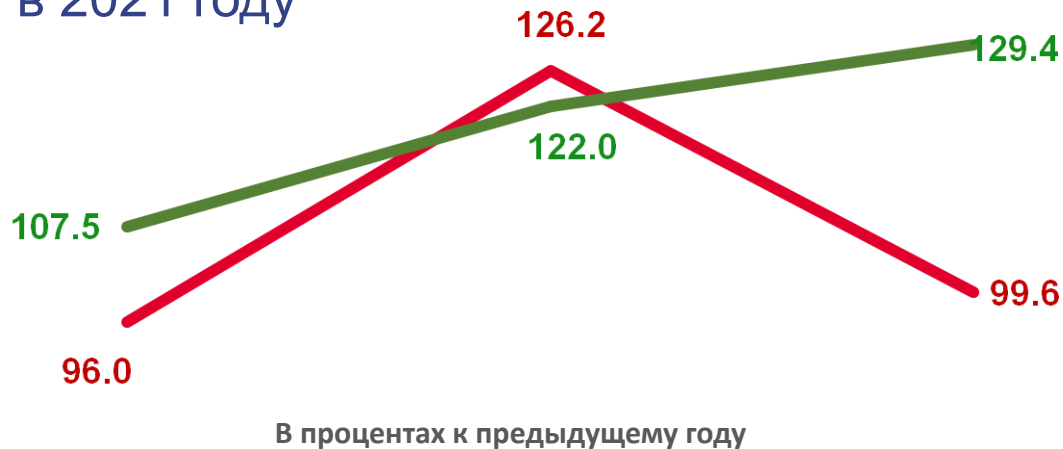

## СТРОИТЕЛЬСТВО в 2021 году

**16,7** млрд.руб.

ОБЪЕМ РАБОТ, ВЫПОЛНЕННЫХ ПО  
СТРОИТЕЛЬСТВУ

2021 г. в % к 2020

**99,6**

**334,5** тыс. м<sup>2</sup>

ВВОД В ДЕЙСТВИЕ ЖИЛЫХ ДОМОВ

2021 г. в % к 2020

**129,4**

2019

2020

2021

ВВОД В ДЕЙСТВИЕ ЖИЛЫХ ДОМОВ

ОБЪЕМ РАБОТ, ВЫПОЛНЕННЫХ ПО СТРОИТЕЛЬСТВУ